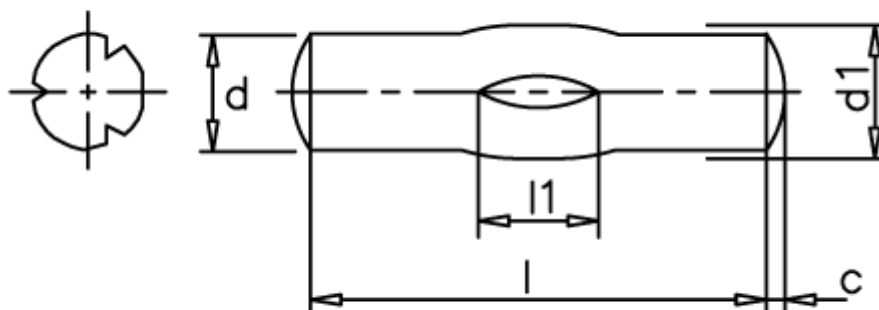

Varenummer: 08084130
Beskrivelse: KLEE Kærvstift S8 6x30
Stål

Mål

d1 = 6.0
d2 = 6.25
Længde = 26-36